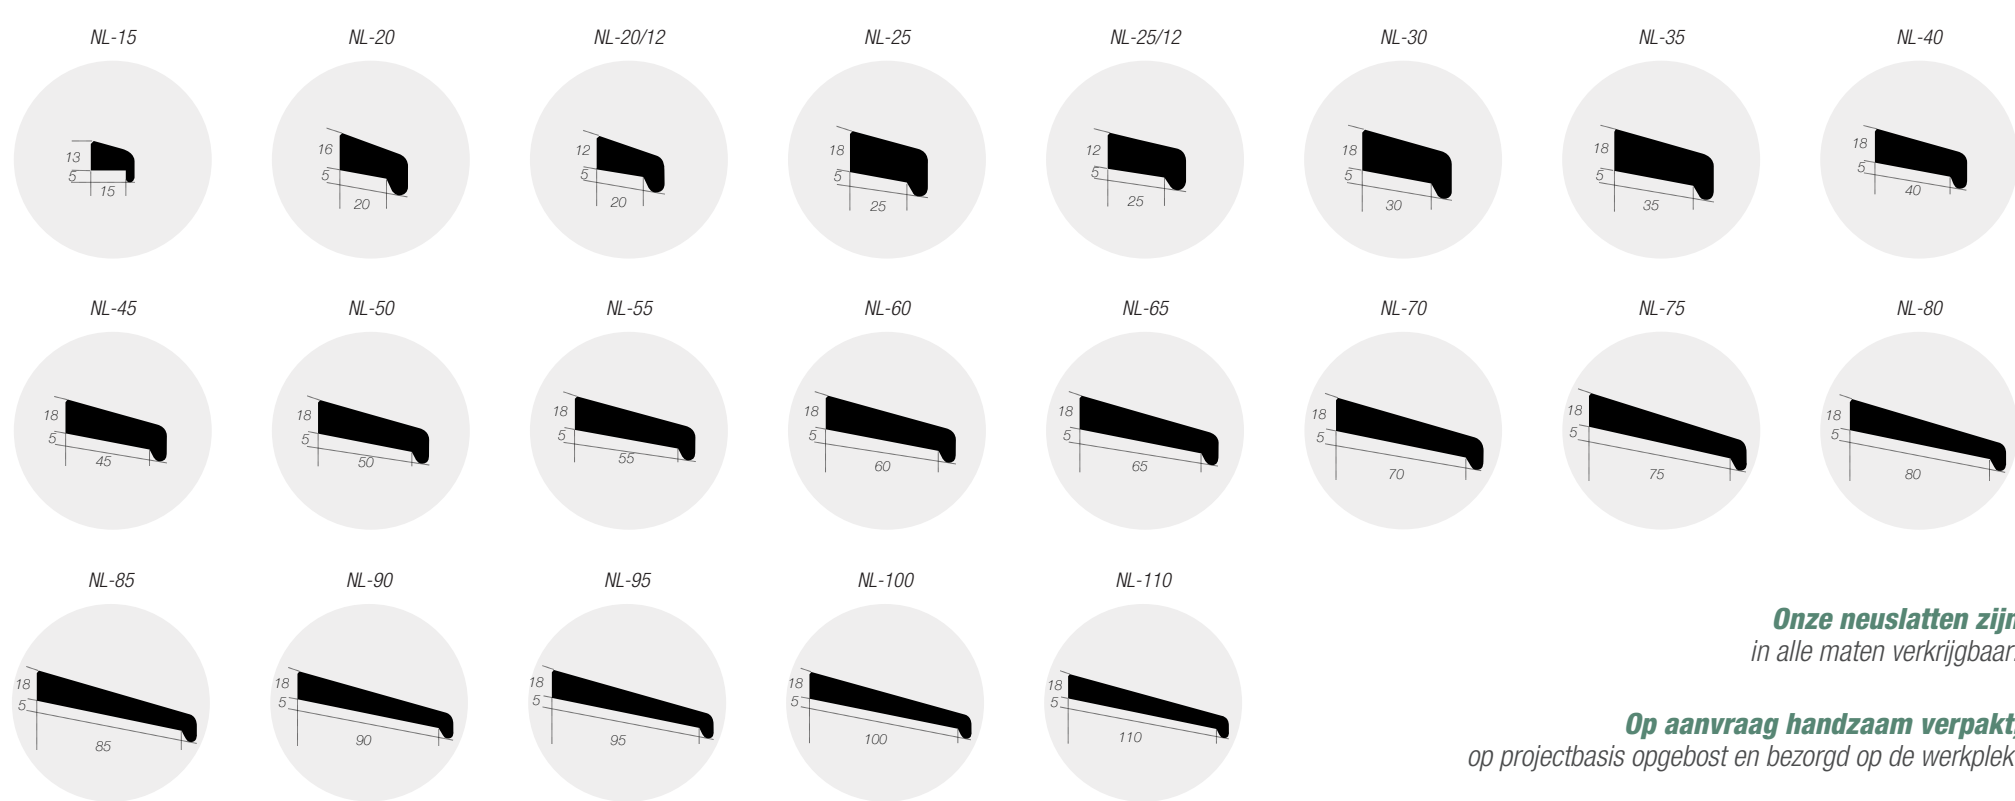

NEUSLATTEN

Onze neuslatten zijn in alle maten verkrijgbaar!

Op aanvraag handzaam verpakt, op projectbasis opgebost en bezorgd op de werkplek.

ALUMINIUM PROFIELEN

STANDAARD KLEUREN

Standaard 2x behandeld en in vele kleuren leverbaar.

FSC (CU 812530), PEFC (SKH-PEFC-COC-5319) & KOMO

Op aanvraag kunt u bij Belned ook terecht voor FSC, PEFC of KOMO-gecertificeerde glaslatten. Aarzel dus niet om hiernaar te informeren. Ons assortiment Accoya en MDF is standaard FSC gecertificeerd. Ook Belned draagt graag bij aan duurzaam bosbeheer!

VENTISTONE

Kies met Ventistone® voor de uitstraling van hout met de sterkte en duurzaamheid van steen.

Ventistone® profielen, dorpelafdekkers en neuslatten worden vervaardigd van sterk en onderhoudsvrij steenvezel dat net zo fraai kan worden afgelakt als hout. Het systeem garandeert optimale ontluchting en waterwering aan de buitenzijde van gevels, ter voorkoming van houtrotschades en verfschade. Dit wordt bereikt door het ventilerend aanbrengen van Ventistone® profielen, dorpelafdekkers en/of neuslatten met behulp van Kliklijm® montagepads. Met Ventistone bespaart u tot wel 50% op onderhoudskosten.