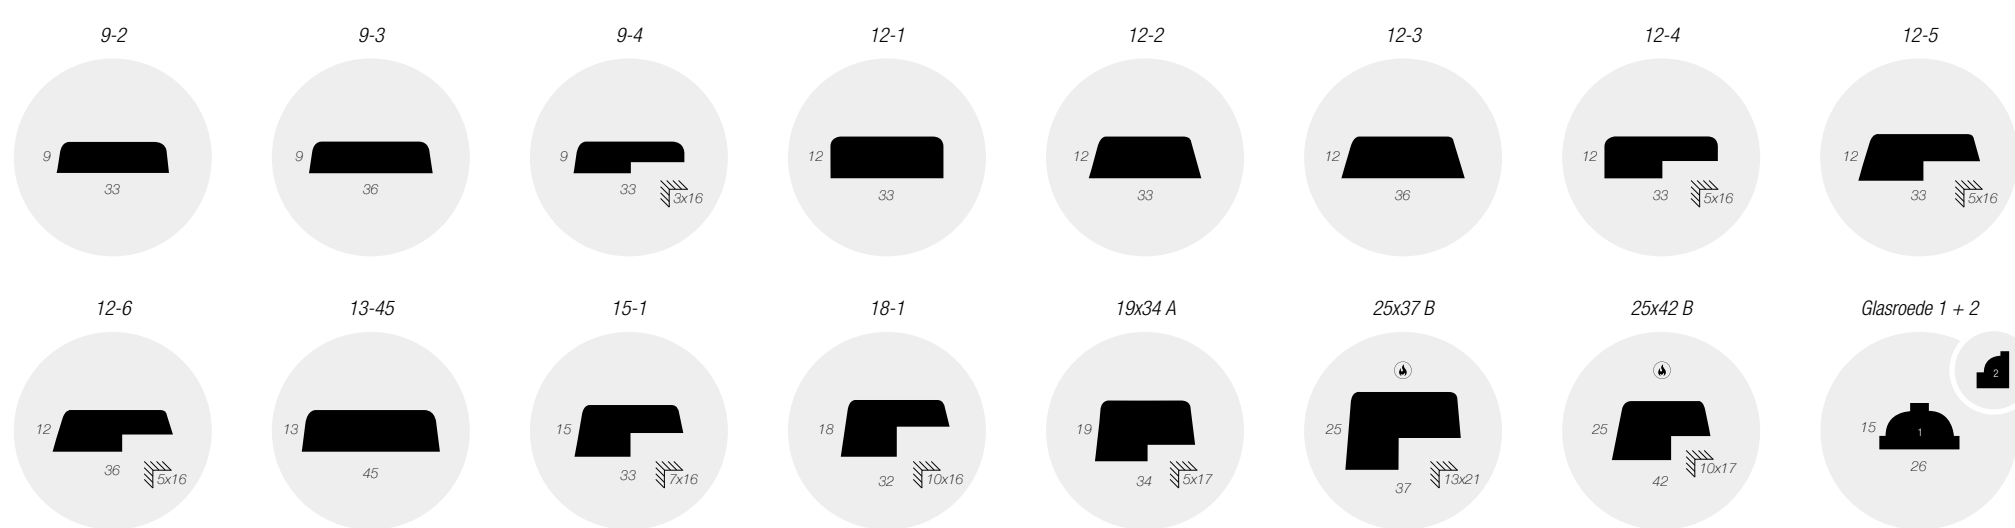

COUVRE JOINT