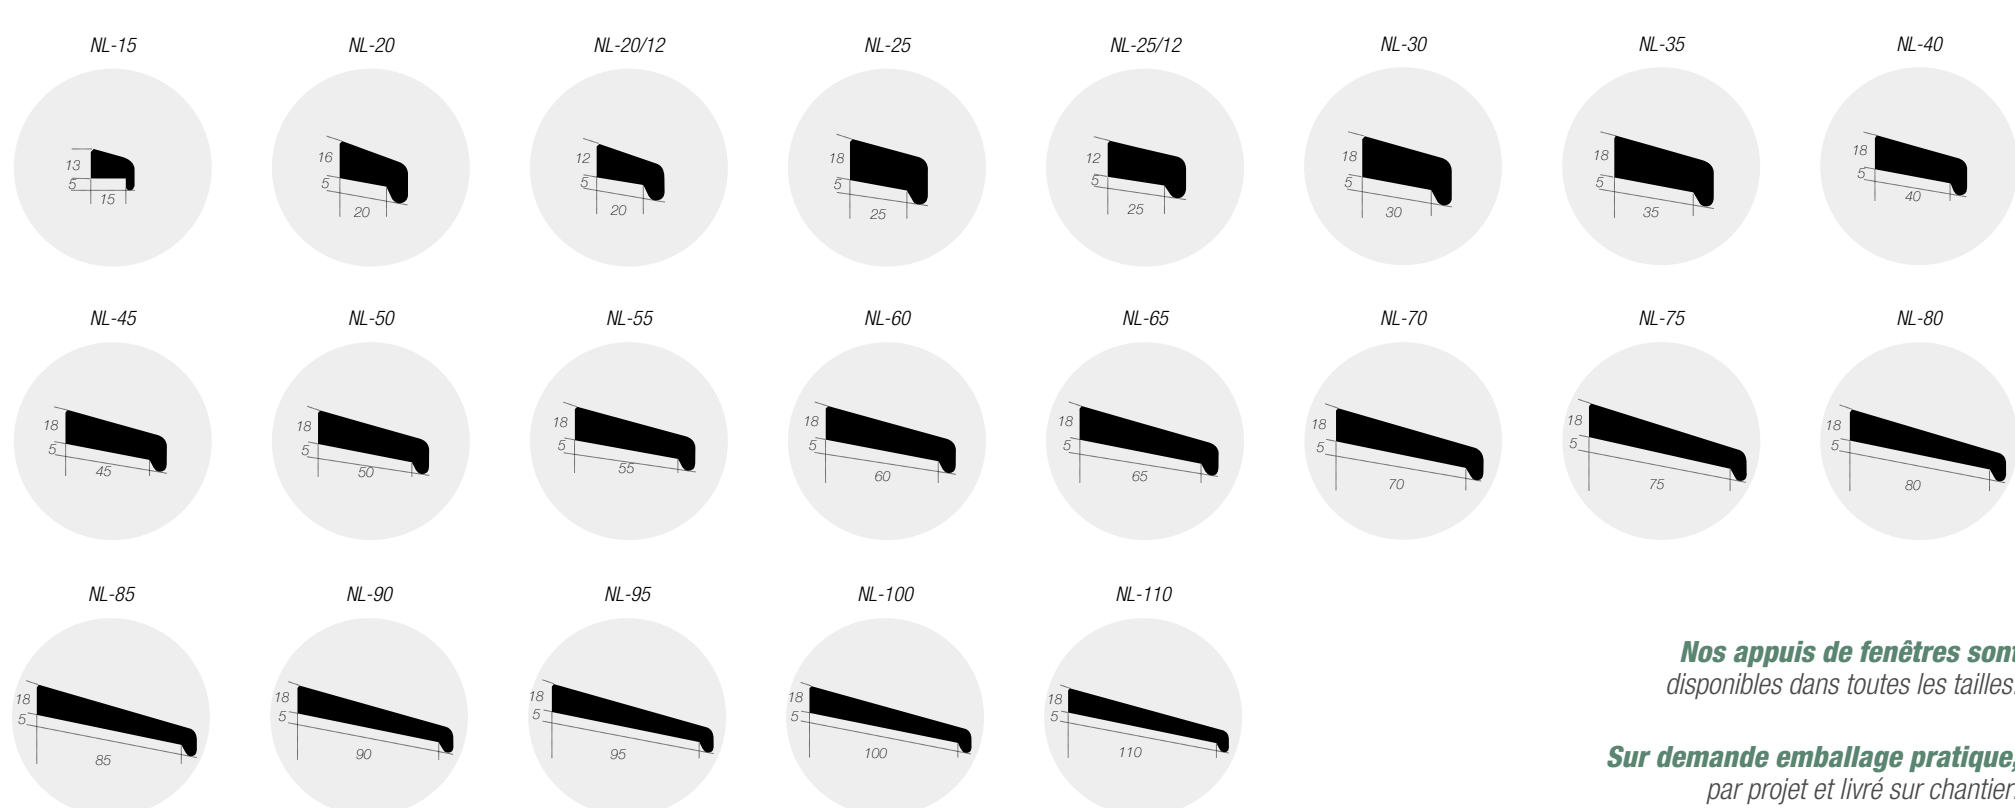

PARCLOSES

Coupé sur demande selon les spécifications de longueur, sciées en biseau, pré-percées, contre moulées, rainurées, extrémités traitées et/ou munies d'une bande PE.

LATTE DE VENTILATION

LATTE AVEC FEUILLURE

COUVRE JOINT

BAVETTES ET NEZ D'APPUI

Nos appuis de fenêtres sont disponibles dans toutes les tailles!

Sur demande emballage pratique, par projet et livré sur chantier.

PROFILS EN ALUMINIUM

COULEURS STANDARD