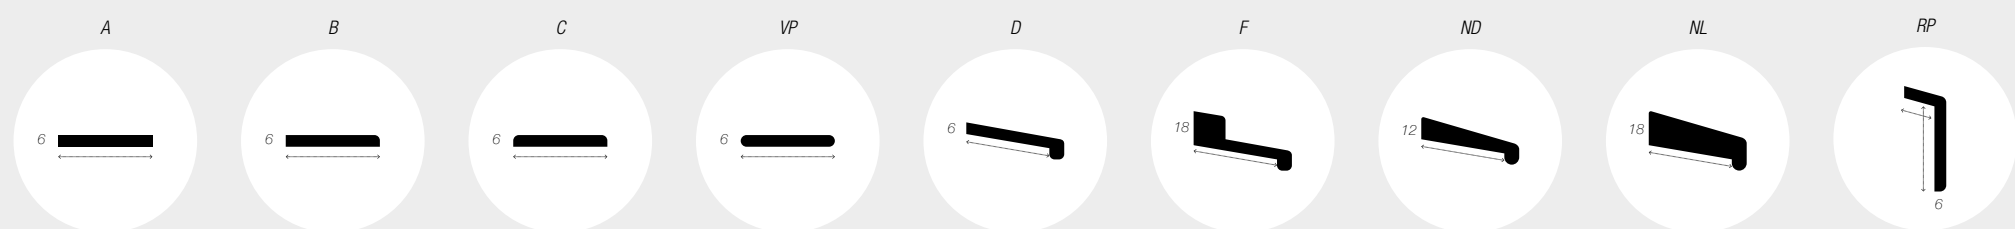

Pour l'apparence du bois avec la force et la durabilité de la pierre, choisissez Ventistone®.

COMMANDEZ SUR SHOP.BELNED.NL