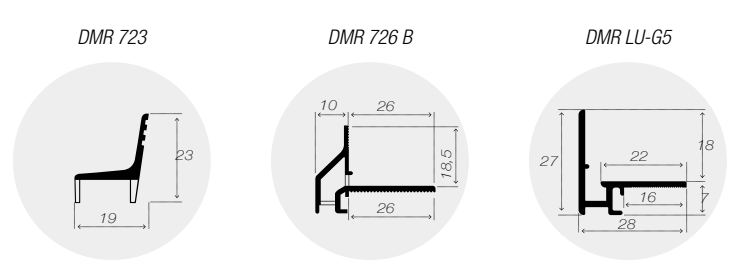

COUVRE JOINT

BAVETTES ET NEZ D'APPUI

Nos appuis de fenêtres sont disponibles dans toutes les tailles!

Sur demande emballage pratique, par projet et livré sur chantier.

PROFILS EN ALUMINIUM

COULEURS STANDARD