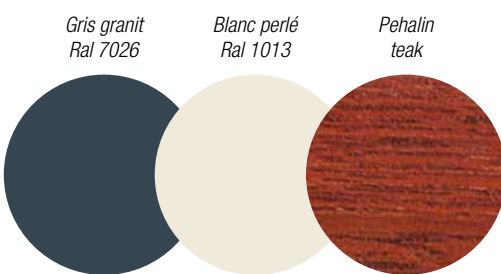

COUVRE JOINT

BAVETTES ET NEZ D'APPUI

Nos appuis de fenêtres sont disponibles dans toutes les tailles!

Sur demande emballage pratique, par projet et livré sur chantier.

PROFILS EN ALUMINIUM

COULEURS STANDARD

Par défaut traité 2x et disponible en différentes couleurs.

FSC (CU 812530), PEFC (SKH-PEFC-COC-5319) & KOMO

Sur demande, vous pouvez également trouver chez Belned des parclose certifiées FSC, PEFC ou KOMO. N'hésitez pas à nous demander des informations à ce sujet. Notre assortiment inclut également de l'Accoya et du MDF standard certifiés FSC. Belned est également engagé en faveur d'une gestion durable des forêts!