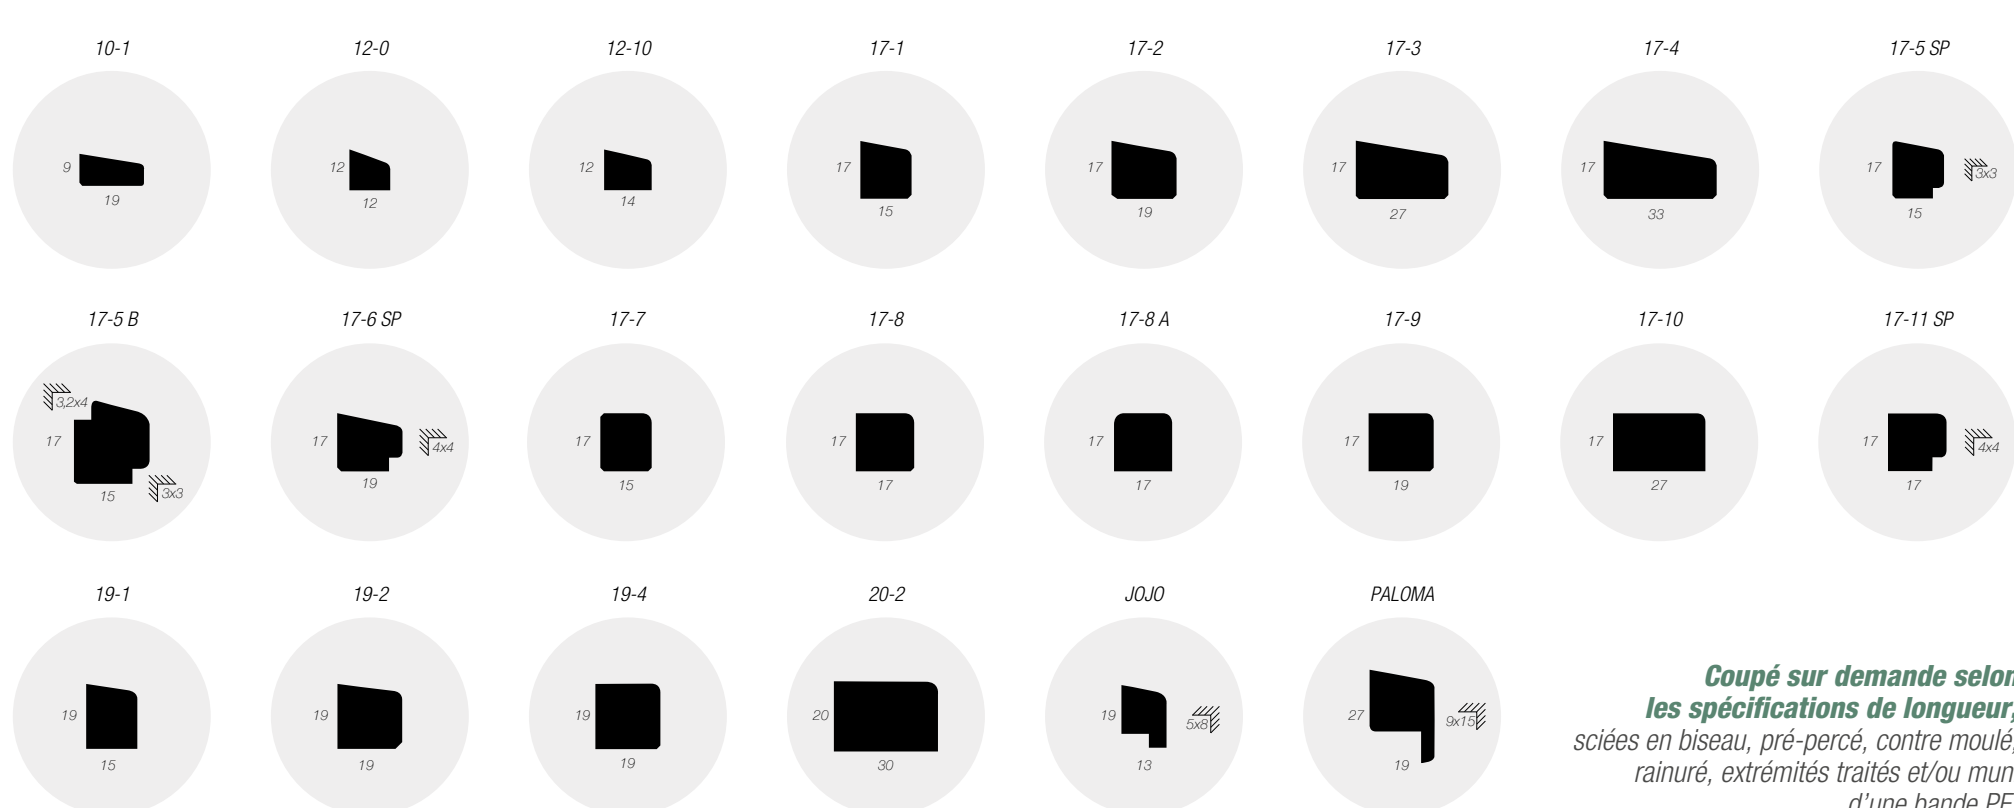

PARCLOSES

Coupé sur demande selon les spécifications de longueur, sciées en biseau, pré-percées, contre moulées, rainurées, extrémités traitées et/ou munies d'une bande PE.

LATTE DE VENTILATION

LATTE AVEC FEUILLURE